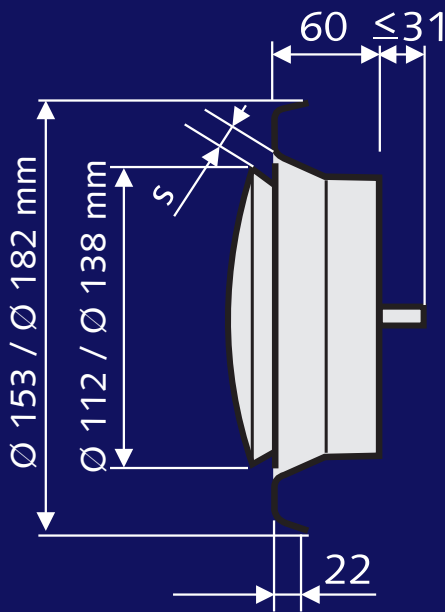

## Abluftventil URH

- Wand- und Deckeneinbau
- inkl. Einbaurahmen
- Farbe: weiß
- DN 100 / DN 125

Artikel-Nr.: 100URH / 125URH

Zubehör: Abluftfilter G4 (100FILTAB / 125 FILTAB – 5 Stück)

683

40