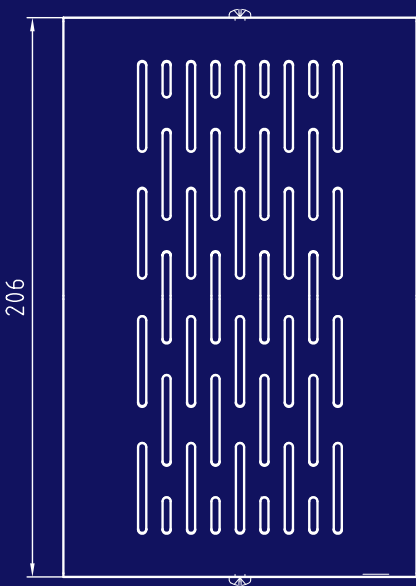

## Zuluftventil ZWD

- für Wandeinbau
- Edelstahl gebürstet
- DN 100

Artikel-Nr.: 100ZWD

683

40

Abmessungen Zukunftventil ZWD