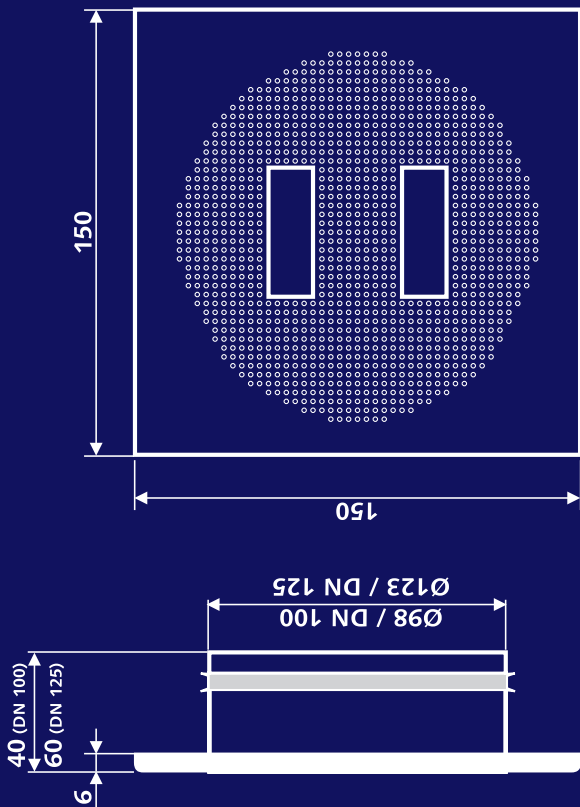

## Wand-Zuluftdurchlass BKZ

- Wandeinbau
- Pulverbeschichtet RAL 9010, reinweiß
- DN 100 / DN 125

Artikel-Nr.: 100BKZ / 125BKZ

683

40

westaflex

## Abmessungen Wand-Zuluftdurchlass