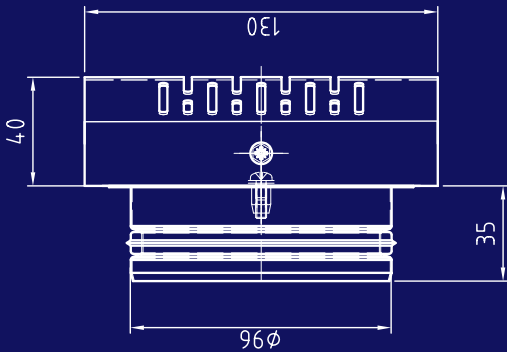

## Zuluftventil ZWD

- für Wandeinbau
- Edelstahl gebürstet
- DN 100

Artikel-Nr.: 100ZWD

683

40

Abmessungen Zukunftventil ZWD