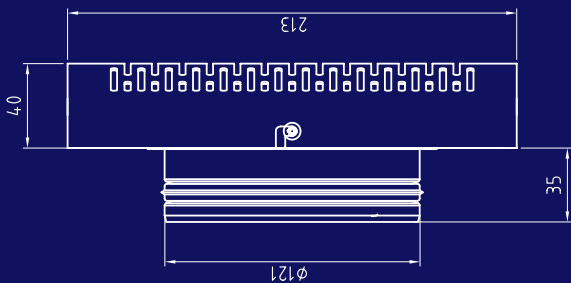

## Abluftventil AVD

- mit Filter G4
- aus gebürstetem Edelstahl
- mit Drosselement
- für Wandeinbau
- DN 125

Artikel-Nr.: 125AVD

683

40

Abmessungen Abluftventil AVD