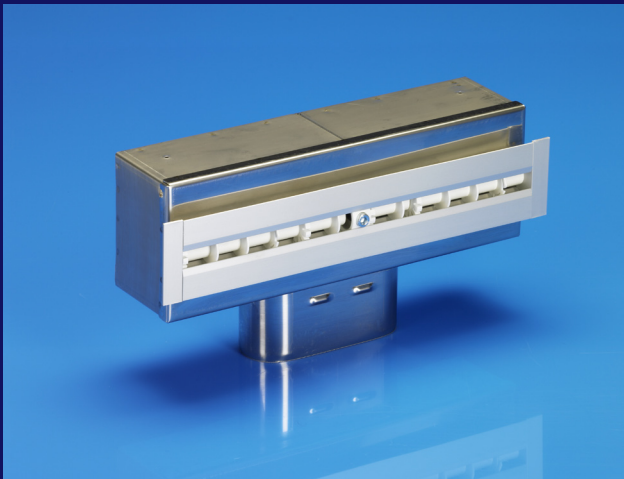

## Abluftventil URH

- Wand- und Deckeneinbau
- inkl. Einbaurahmen
- Farbe: weiß
- DN 100 / DN 125

Artikel-Nr.: 100URH / 125URH

Zubehör: Abluftfilter G4 (100FILTAB / 125 FILTAB – 5 Stück)

683

40

## Zuluftventil ZWD

- für Wandeinbau
- Edelstahl gebürstet
- DN 100

Artikel-Nr.: 100ZWD

683

40

Abmessungen Zukunftventil ZWD

## Abluftventil ALF

- Wand- und Deckeneinbau
- inkl. Filter G4
- Pulverbeschichtet RAL 9010, reinweiß
- DN 125

Artikel-Nr.: 125ALF

Zubehör: Sichtblende (125ALFSB)  
Vlies-Filtermatte G4 (125ALFG4 – 3 Stück)  
Alu-Drahtgewirrmatte (125ALFG2)

## Schlitzauslass mit Anschlusskasten

- für Wand- und Deckeneinbau
- Edelstahl
- für System Quadro 100

Artikel-Nr.: 100ALSQ3W002

683

40