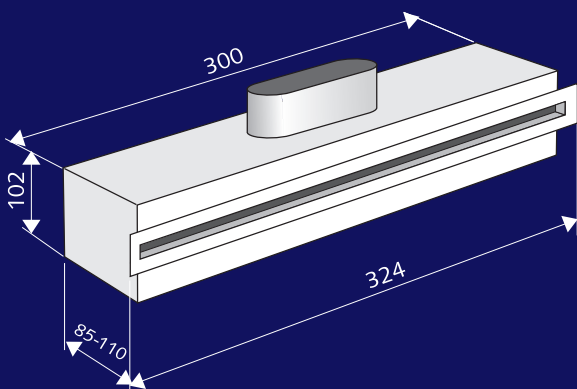

## Schlitzauslass mit Anschlusskasten

- für Wand- und Deckeneinbau
- Edelstahl
- für System Quadro 100

Artikel-Nr.: 100ALSQ3W002

683

40