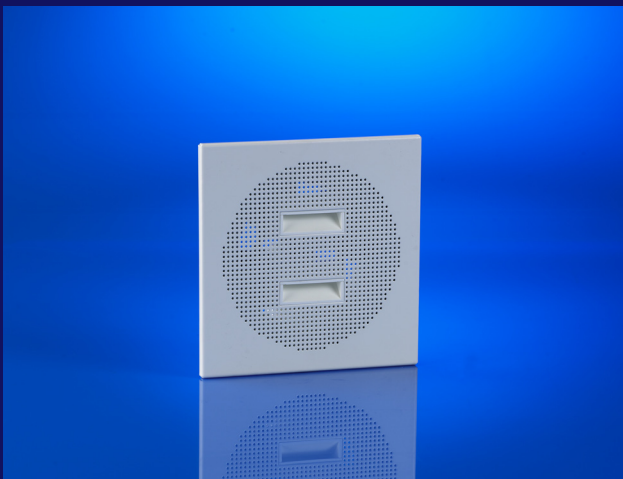

## Zuluftventil ULC

- Wand- und Deckeneinbau
- inkl. Einbaurahmen
- Farbe: weiß
- DN 100 / DN 125

Artikel-Nr.: 100ULC / 125ULC

683

40

## Zuluftventil ULE

- Wandeinbau
- inkl. Einbaurahmen
- Farbe: weiß
- DN 100

Artikel-Nr.: 100ULE

683

40

## Zuluftventil ZWD

- für Wandeinbau
- Edelstahl gebürstet
- DN 100

Artikel-Nr.: 100ZWD

683

40

Abmessungen Zukunftventil ZWD

## Abluftventil ALF

- Wand- und Deckeneinbau
- inkl. Filter G4
- Pulverbeschichtet RAL 9010, reinweiß
- DN 125

Artikel-Nr.: 125ALF

Zubehör: Sichtblende (125ALFSB)  
Vlies-Filtermatte G4 (125ALFG4 – 3 Stück)  
Alu-Drahtgewirrmatte (125ALFG2)